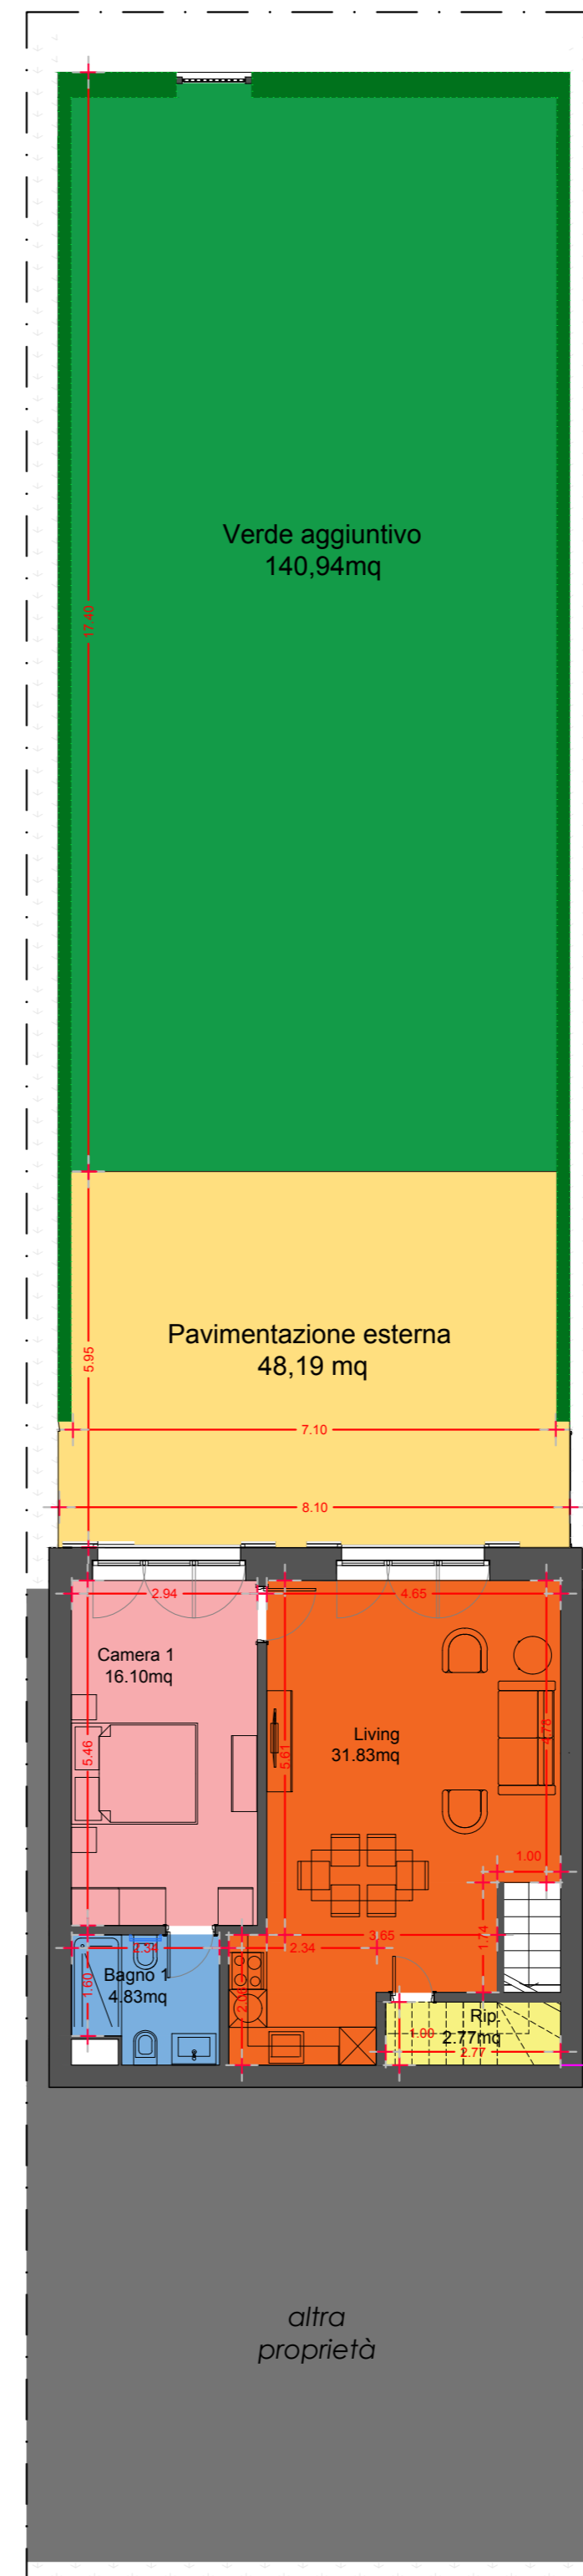

Superficie Lotto [mq]	256,89 [mq]
Superficie Netta appartamento [mq]	89,08 [mq]
Superficie Lorda appartamento [mq]	67,76 + 45,49 = 113,25 [mq]
Terrazzo [mq]	22,27 [mq]
Pergolato Bioclimatico [mq]	-
Area Esterna [mq]	189,13 [mq]
Verde aggiuntivo	140,94 [mq]
Pavimentazione	48,19 [mq]
Posto Auto [n]	24
Millesimi	