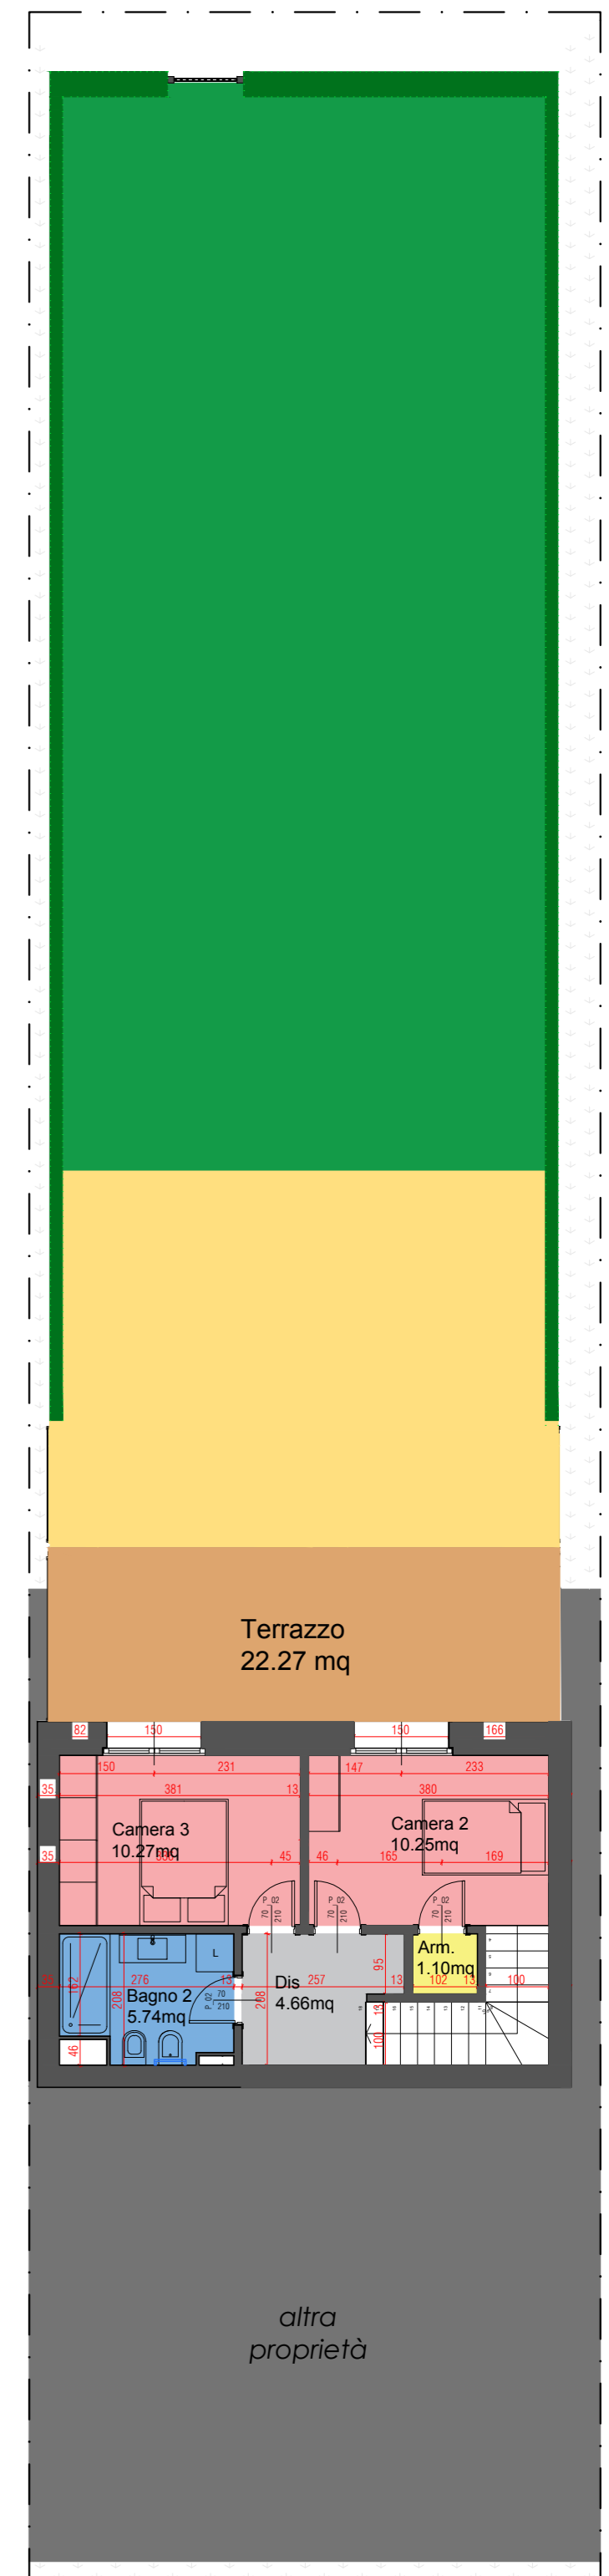

Superficie Lotto [mq]	256,89 [mq]
Superficie Netta appartamento [mq]	89,08 [mq]
Superficie Lorda appartamento [mq]	67,76 + 45,49 = 113,25 [mq]
Terrazzo [mq]	22,27 [mq]
Pergolato Bioclimatico [mq]	-
Area Esterna [mq]	189,13 [mq]
Verde aggiuntivo	140,94 [mq]
Pavimentazione	48,19 [mq]
Posto Auto [n]	24
Millesimi	