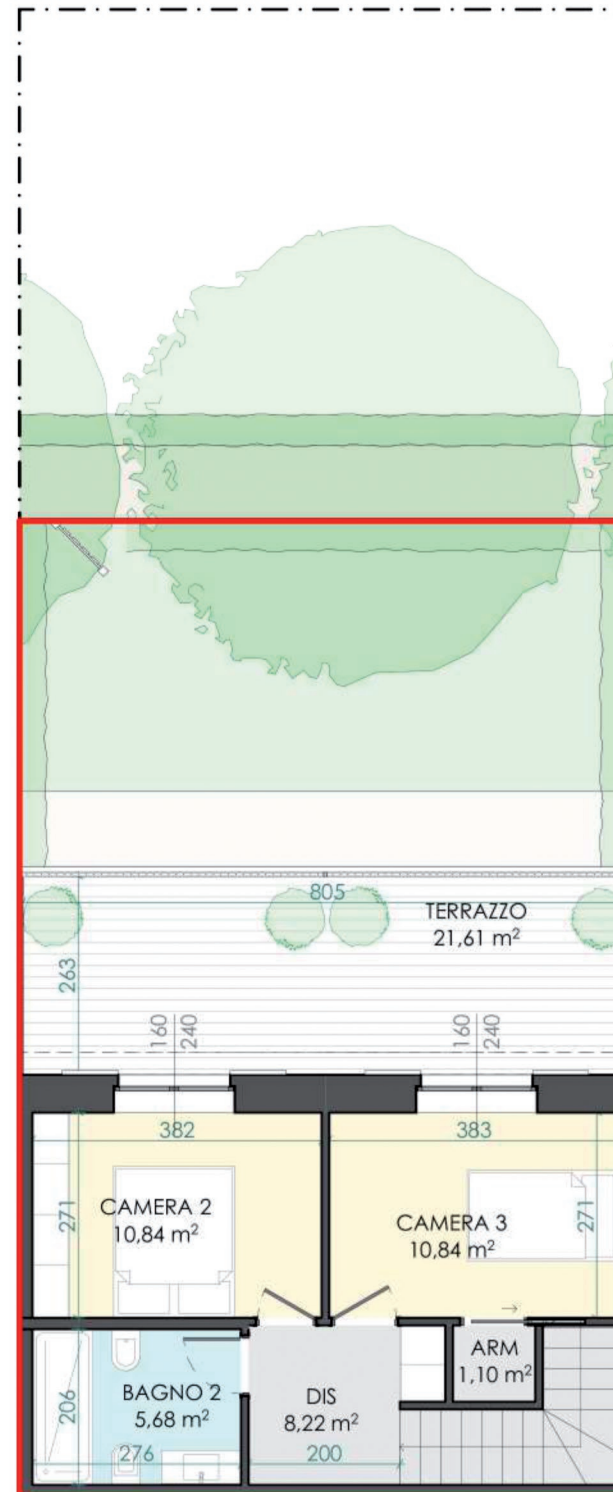

APPARTAMENTO H - MQ COMM. 124 - € 440.000

TIPOLOGIA H

Superficie Lotto [mq]	104,68
Superficie Lorda app. [mq]	113,02
Terrazzo [mq]	21,61
Pergolato Bioclimatico [mq]	0
Giardino [mq]	37,78
Posto Auto [mq]	13,50

PIANTA PIANO PRIMO

PIANTA PIANO TERRA