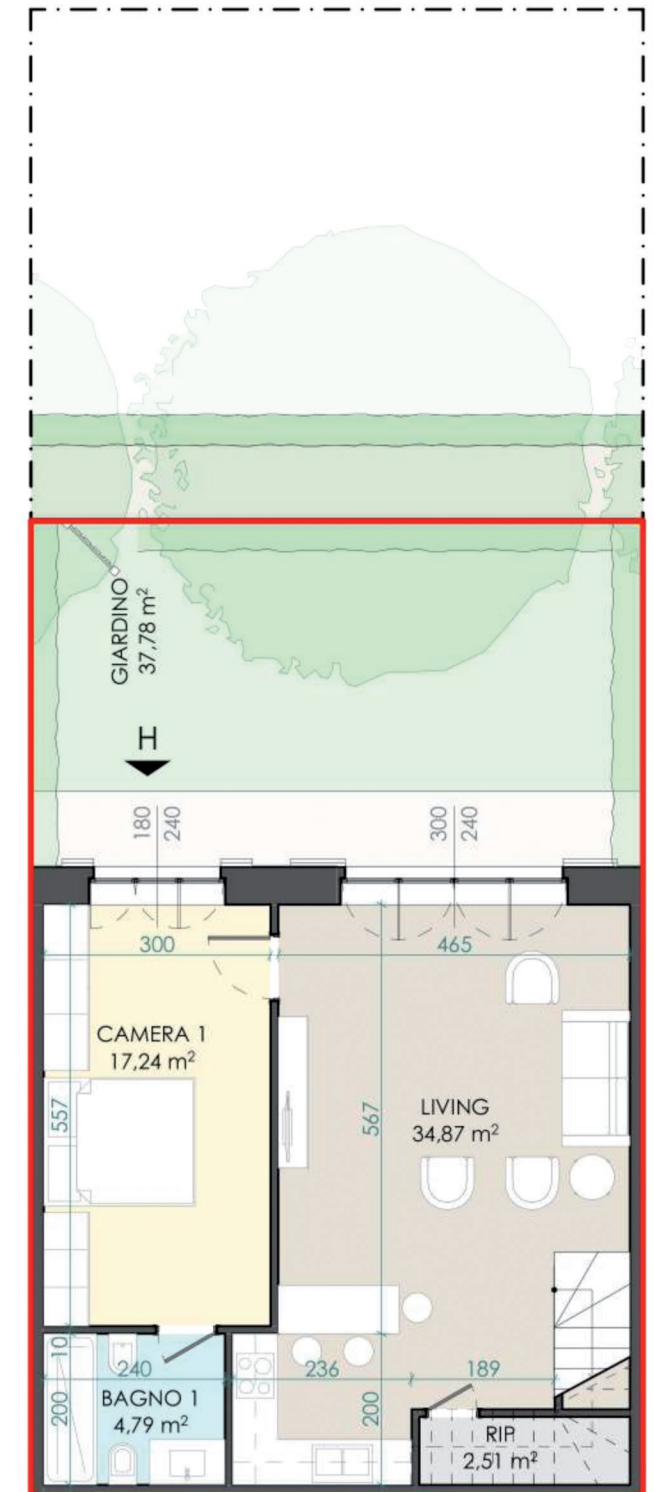

APPARTAMENTO H - MQ COMM. 124 - € 440.000

TIPOLOGIA H

Superficie Lotto [mq]	104,68
Superficie Lorda app. [mq]	113,02
Terrazzo [mq]	21,61
Pergolato Bioclimatico [mq]	0
Giardino [mq]	37,78
Posto Auto [mq]	13,50

PIANTA PIANO PRIMO

PIANTA PIANO TERRA