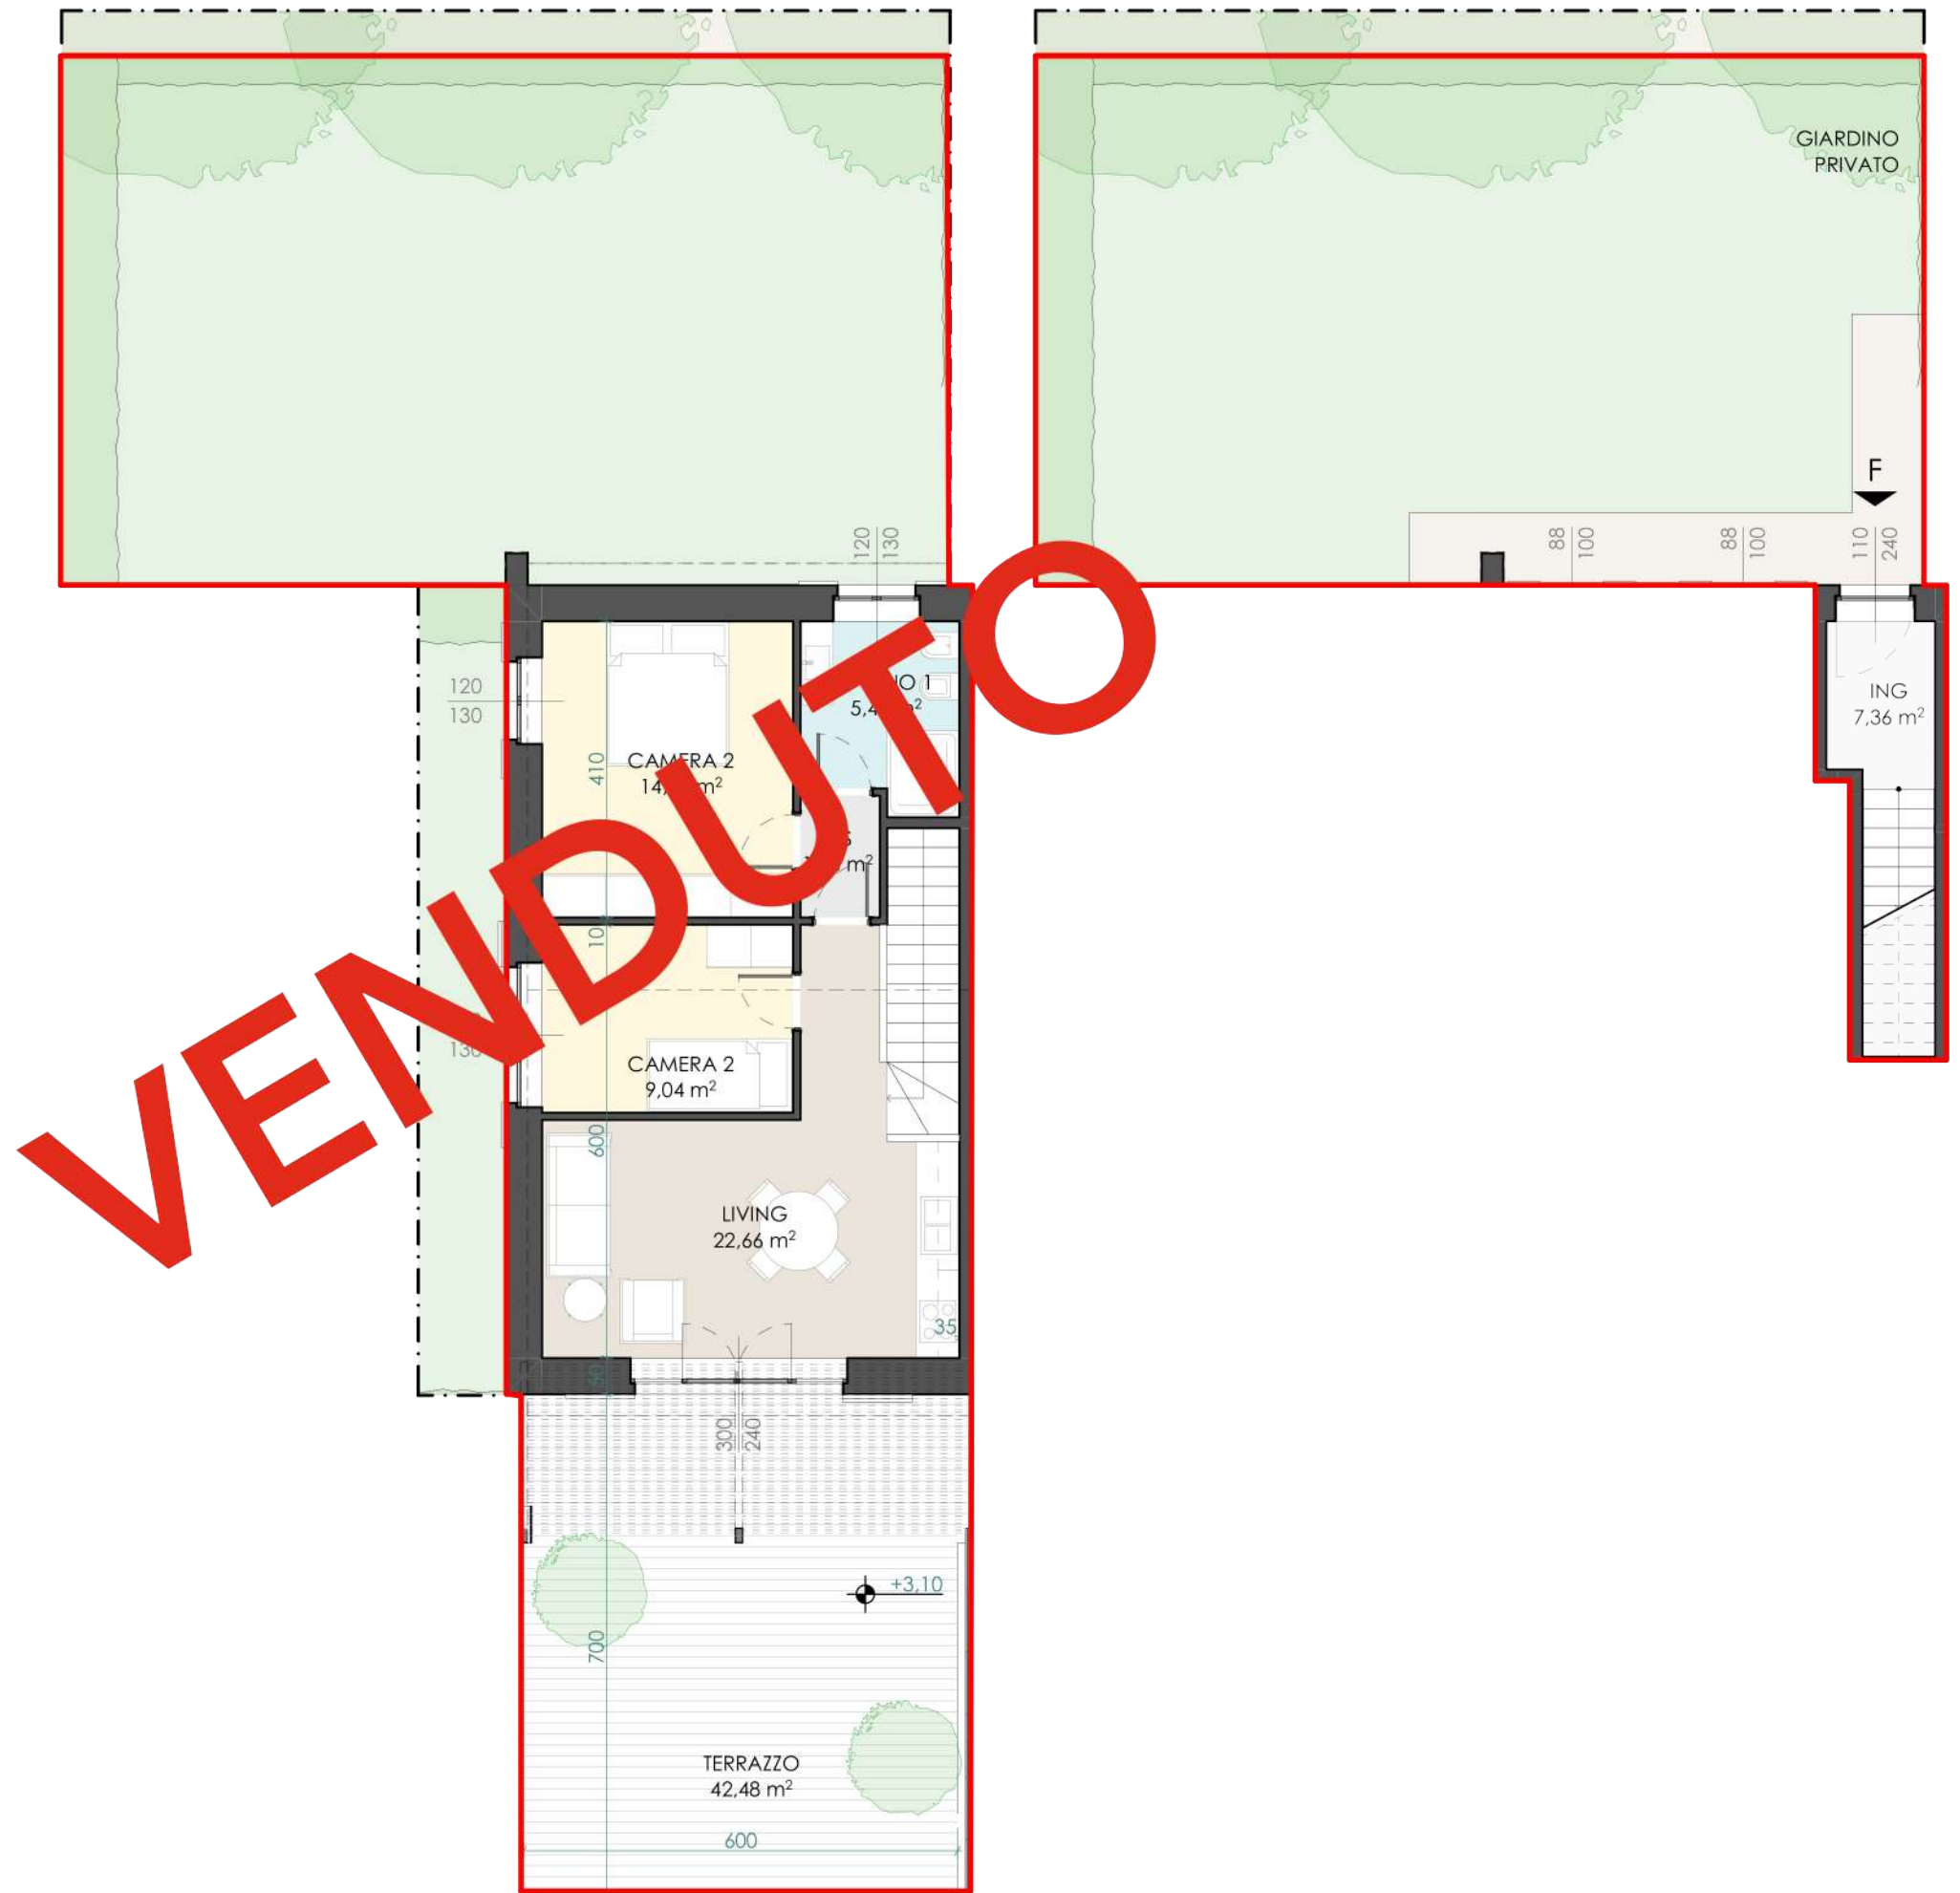

# APPARTAMENTO F - MQ COMM. 115

## TIPOLOGIA F1

Superficie Lotto [mq]	206,06
Superficie Lorda app. [mq]	82,52
Terrazzo [mq]	42
Pergolato Bioclimatico [mq]	12,60
Giardino [mq]	90,25
Posto Auto [mq]	13,50

PIANTA PIANO PRIMO

PIANTA PIANO TERRA