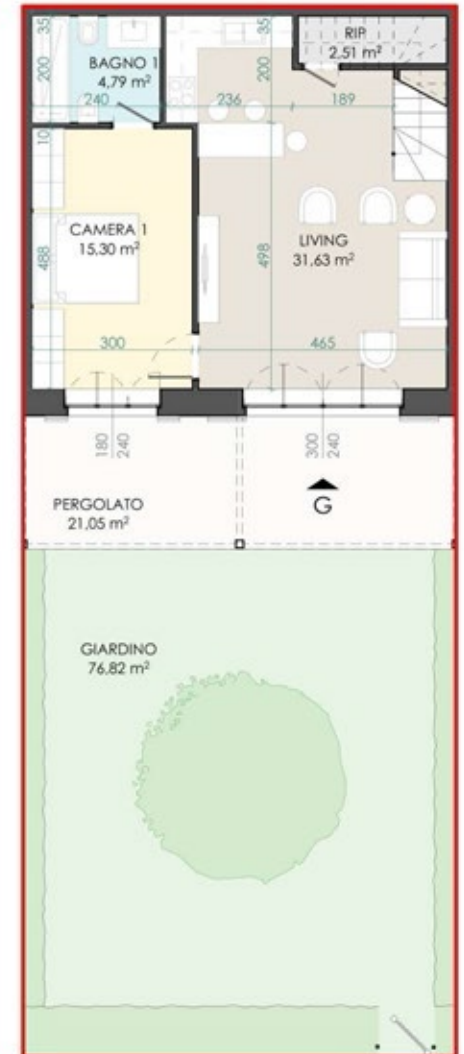

APPARTAMENTO G - MQ COMM. 124 - VENDUTO

TIPOLOGIA G

Superficie Lotto [mq]	159,13
Superficie Lorda app. [mq]	107,35
Terrazzo [mq]	15,70
Pergolato Bioclimatico [mq]	21,05
Giardino [mq]	76,82
Posto Auto [mq]	13,50

PIANTA PIANO PRIMO

PIANTA PIANO TERRA