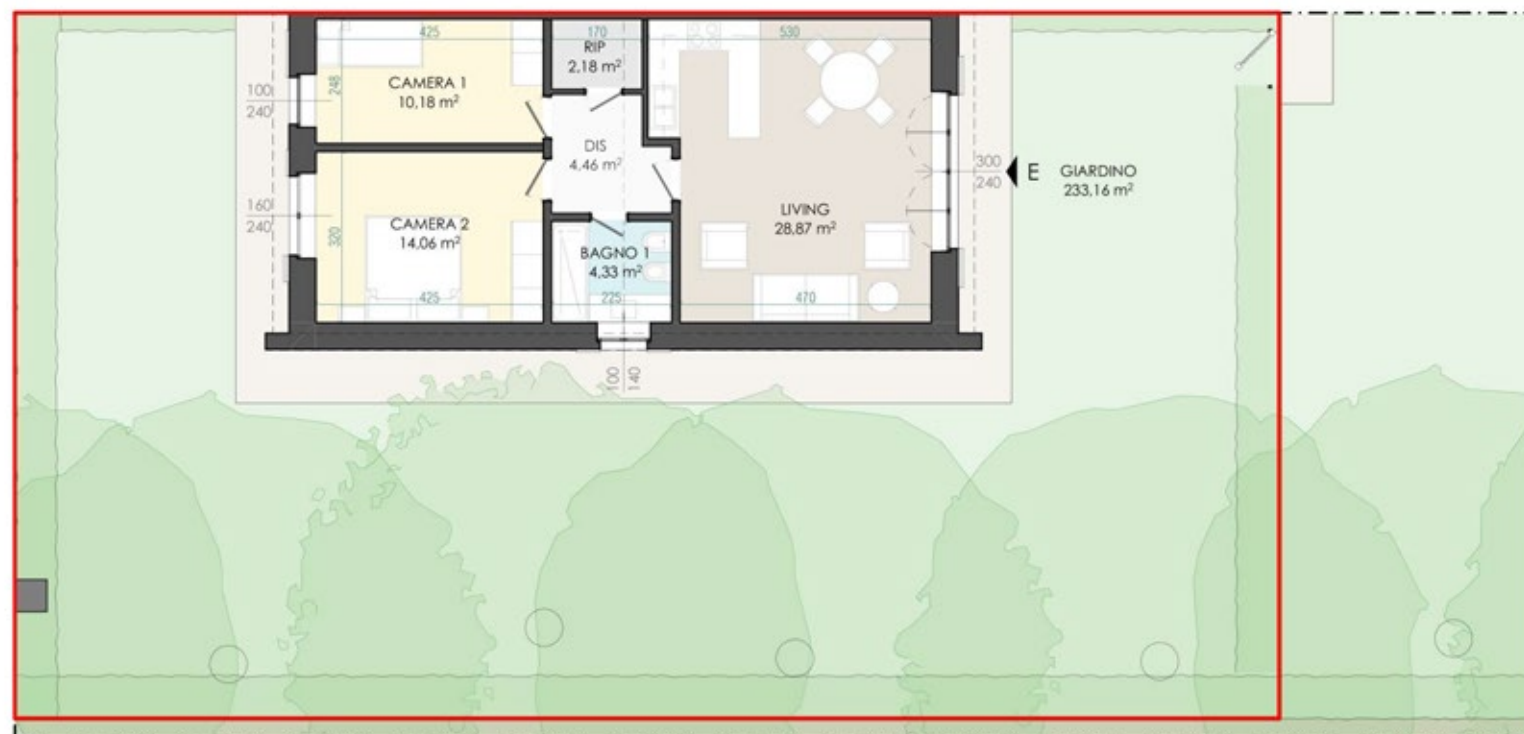

APPARTAMENTO E1 - MQ COMM. 105

TIPOLOGIA E1

Superficie Lotto [mq]	312,56
Superficie Lorda app. [mq]	79,44
Terrazzo [mq]	0
Pergolato Bioclimatico [mq]	0
Giardino [mq]	233,16
Posto Auto [mq]	13,50

PIANTA PIANO TERRA