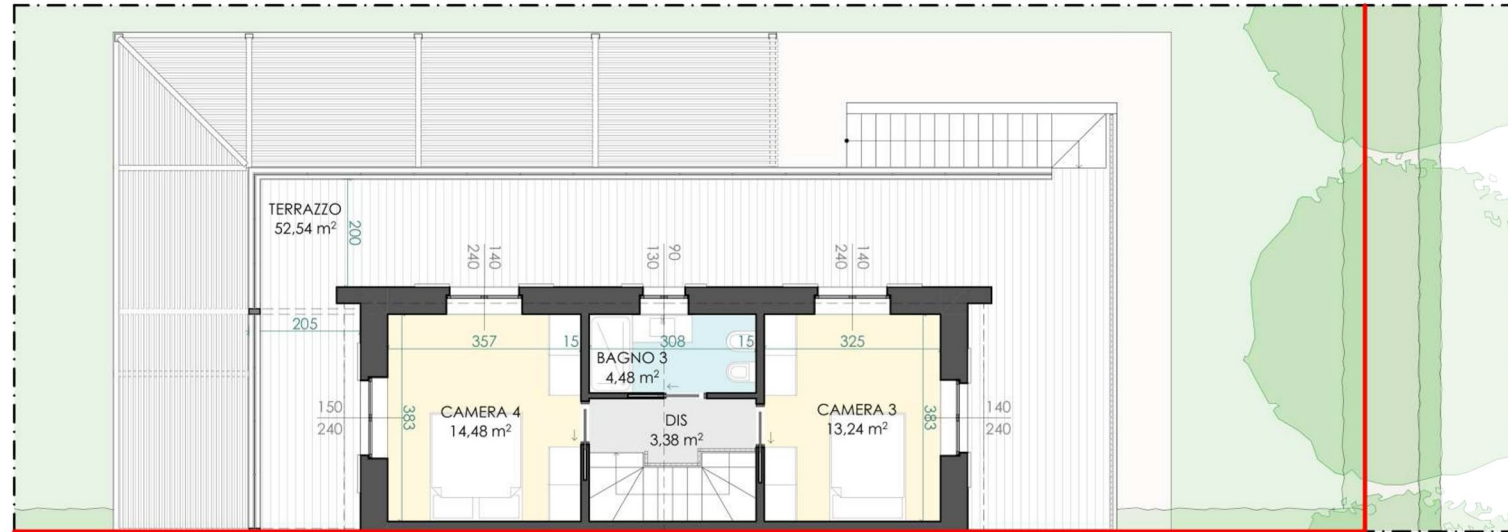

APPARTAMENTO B - MQ COMM. 202 - VENDUTO

TIPOLOGIA B

Superficie Lotto [mq]	422,89
Superficie Lorda app. [mq]	163,56
Terrazzo [mq]	52,54
Pergolato Bioclimatico [mq]	51,05
Giardino [mq]	244,25
Posto Auto [mq]	13,50

PIANTA PIANO PRIMO

PIANTA PIANO TERRA