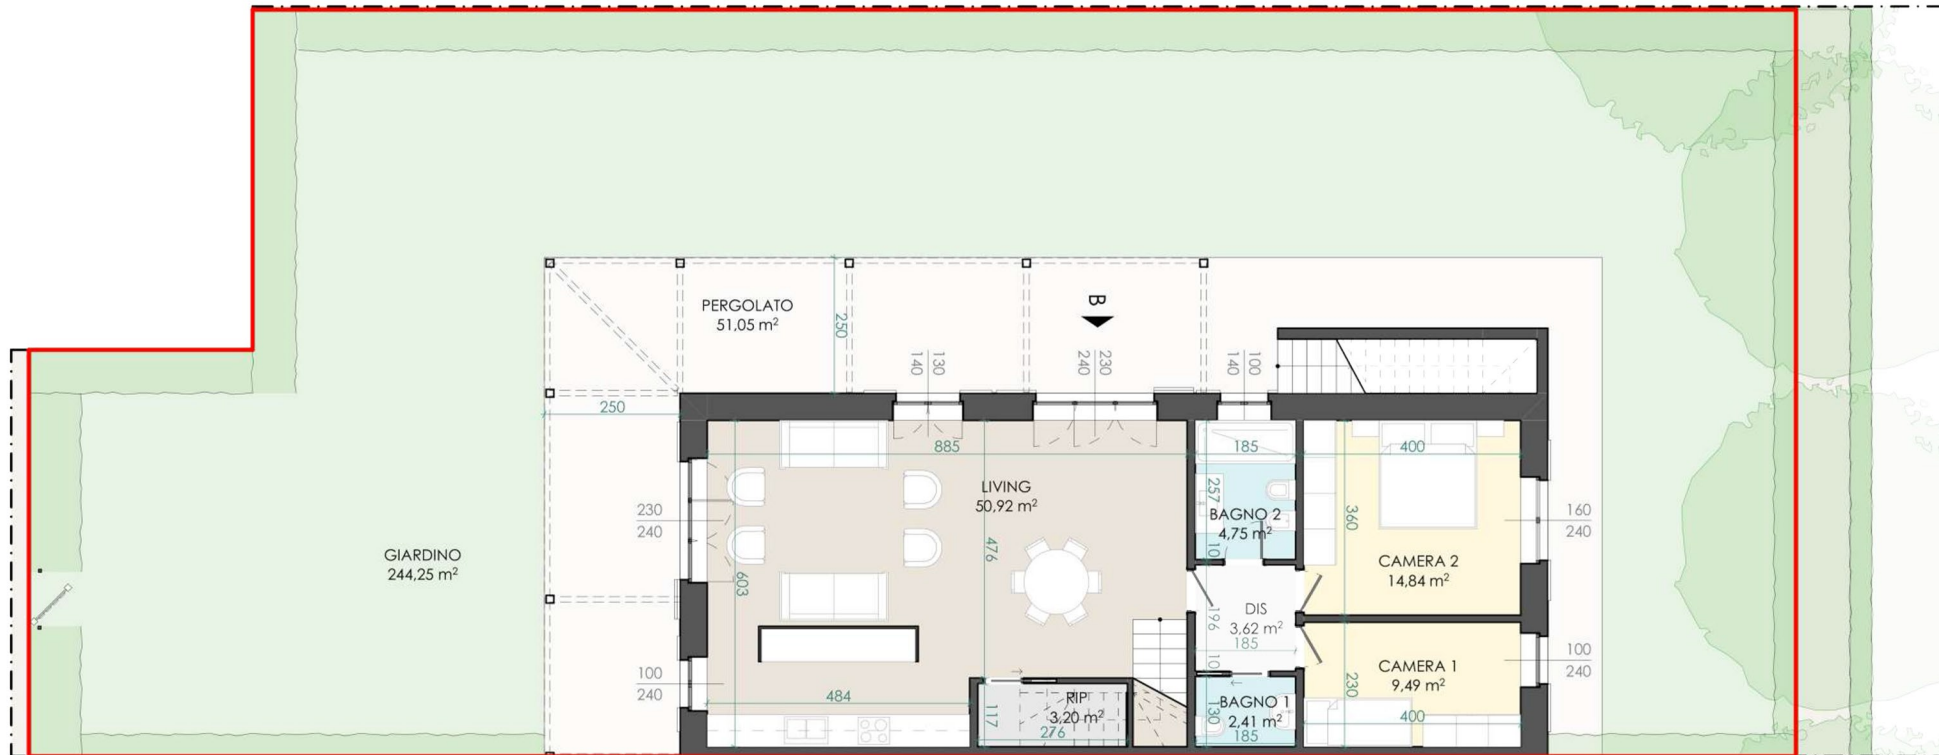

APPARTAMENTO B - MQ COMM. 202 - VENDUTO

TIPOLOGIA B

Superficie Lotto [mq]	422,89
Superficie Lorda app. [mq]	163,56
Terrazzo [mq]	52,54
Pergolato Bioclimatico [mq]	51,05
Giardino [mq]	244,25
Posto Auto [mq]	13,50

PIANTA PIANO PRIMO

PIANTA PIANO TERRA